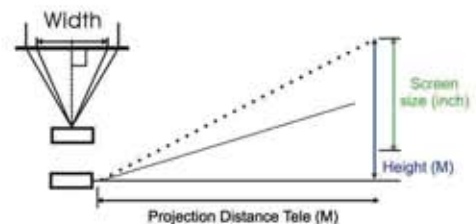

[Http://www.vivitekkorp.com](http://www.vivitekkorp.com)